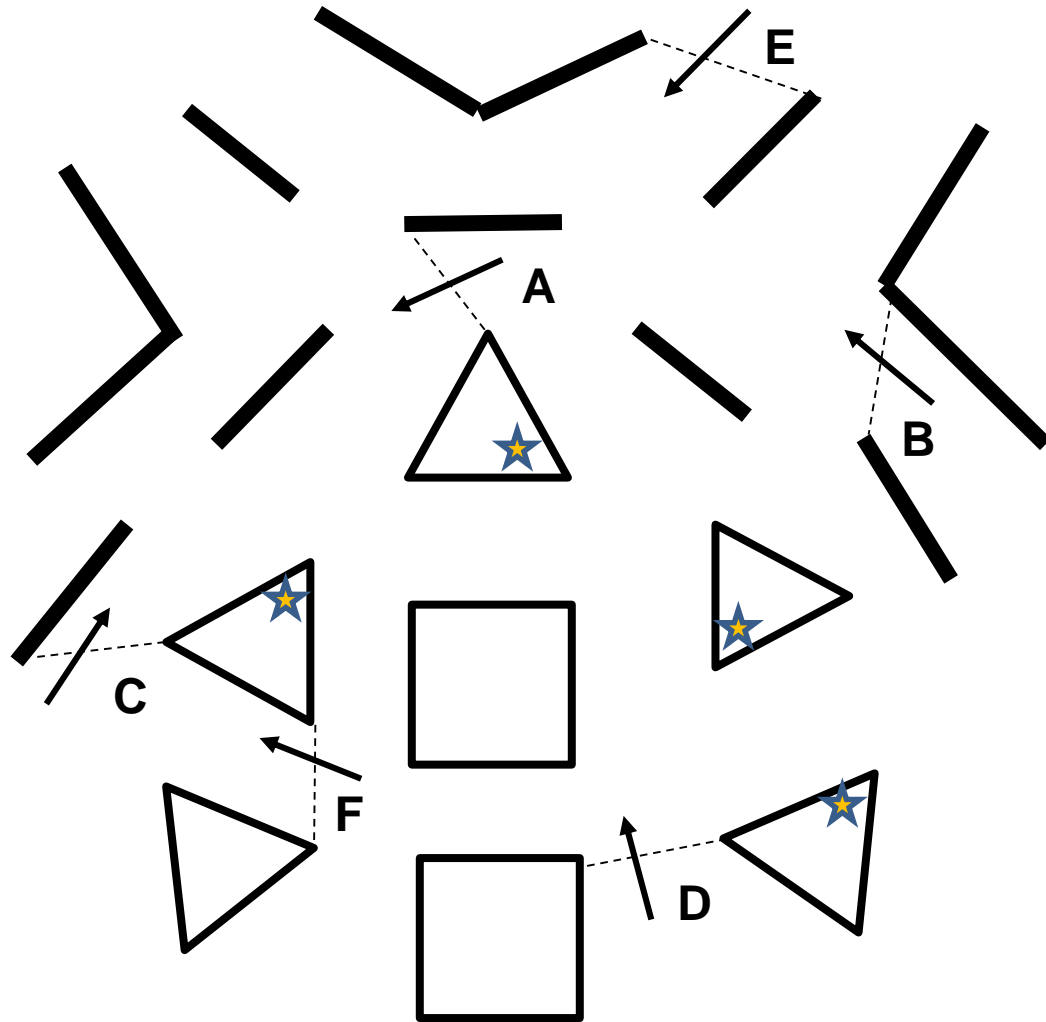

KENTUCKY CLASSIC CDE. 2017

Marathon Obstacles

Kentucky Classic CDE

OBSTACLE 1

FEI A-F
Int A-E
Pr A-D

IN/OUT

OBSTACLE 2

FEI A-F

Int A-E

★ 4 Knockdowns

OBSTACLE 3

FEI A-F
Int A-E
Pr A-D

★ 1 Knockdown

OBSTACLE 4

FEI A-F
Int A-E
Pr A-D

OBSTACLE 5